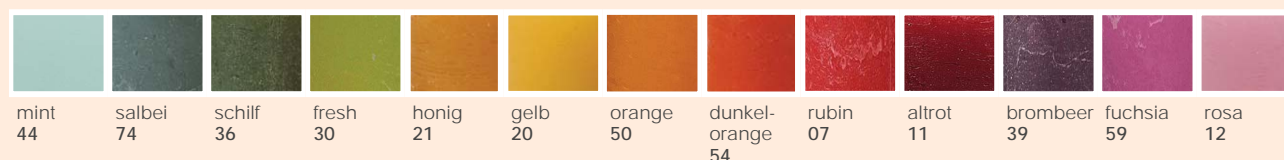

Die durchgefärbten Raureif Kerzen mit ihrer charakteristischen, rustikalen Oberfläche - in trendigen Farben - überzeugen durch ihre schlichte und zugleich moderne Art. Die Serie ist selbstlöschend und bietet höhere Sicherheit beim Abbrennen.

Discover our "Raureif" series: Simple and modern, solid-coloured candles with a rustic surface, available in trendy colours. The series is self-extinguishing, thus offers extra safety when burning.

Découvrez notre série "Raureif" : Des bougies simples et modernes, teintées dans la masse, avec une surface rustique. Disponibles dans des couleurs tendances. La série est auto-extinguible, offrant ainsi une plus grande sécurité lors de la combustion.