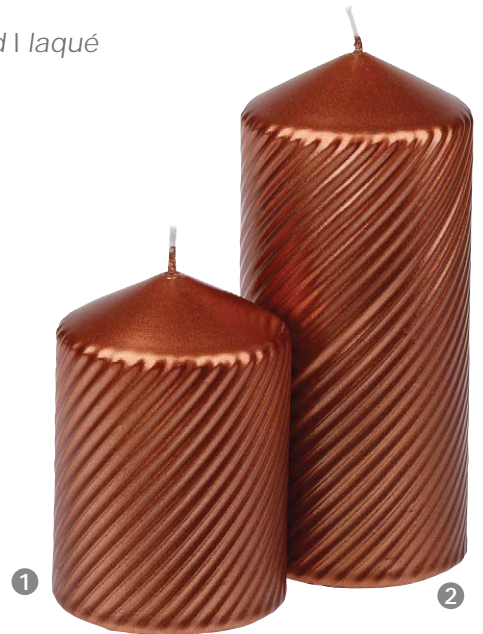

## BRISSAGO

lackiert | *varnished* | *laqué*

Stumpenkerze  
① 24760

↑↓ ∅ ca. 100/66 mm  
📦 10 Stück (= Kt.)

Stumpenkerze  
② 24762

↑↓ ∅ ca. 150/66 mm  
📦 10 Stück (= Kt.)

📏 07, 22, 52, 60

rubin 07    gold 22    braun 52    schwarz 60