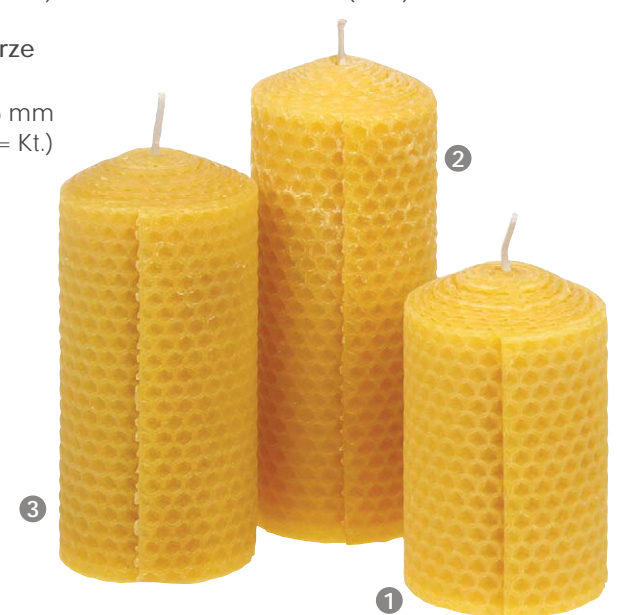

WABE

gewickelt | rolled | enroulée

Wabenkerze
1 03754

↕ ca. 90/55 mm
📦 12 Stück (= Kt.)

Wabenkerze
2 03755

↕ ca. 140/55 mm
📦 12 Stück (= Kt.)

Wabenkerze
3 03769

↕ ca. 120/55 mm
📦 12 Stück (= Kt.)

📏 21