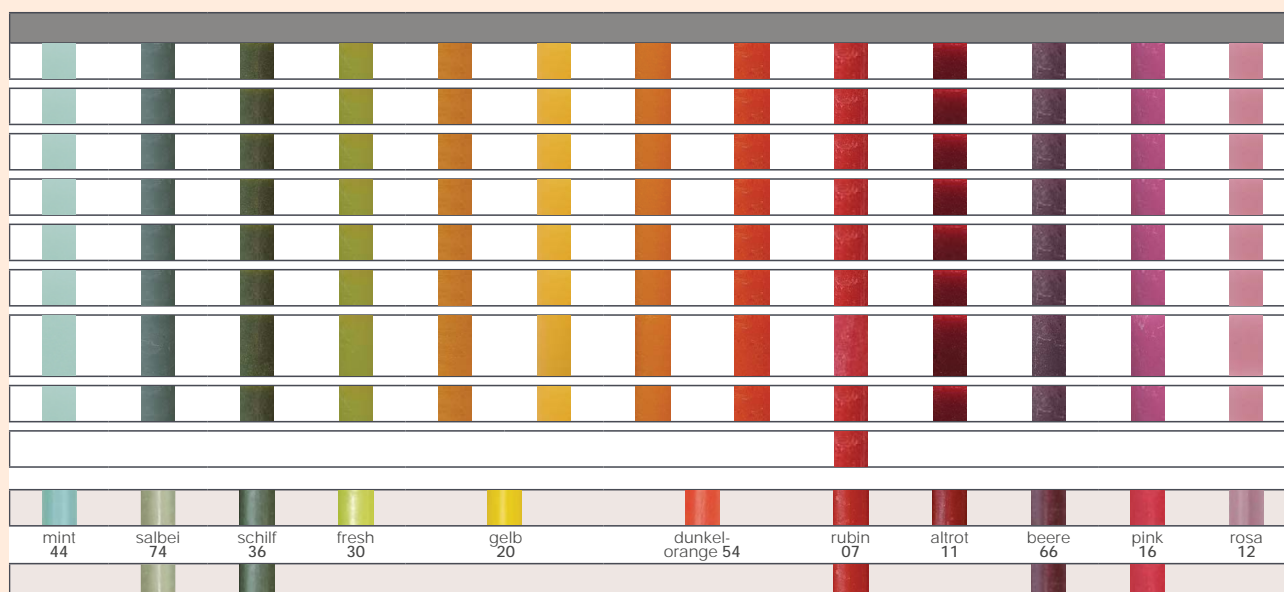

Die durchgefärbten Raureif Kerzen mit ihrer charakteristischen, rustikalen Oberfläche - in trendigen Farben - überzeugen durch ihre schlichte und zugleich moderne Art. Die Serie ist selbstlöschend und bietet höhere Sicherheit beim Abbrennen.

Discover our "Raureif" series: Simple and modern, solid-coloured candles with a rustic surface, available in trendy colours. The series is self-extinguishing, thus offers extra safety when burning.

Découvrez notre série "Raureif" : Des bougies simples et modernes, teintées dans la masse, avec une surface rustique. Disponibles dans des couleurs tendances. La série est auto-extinguible, offrant ainsi une plus grande sécurité lors de la combustion.