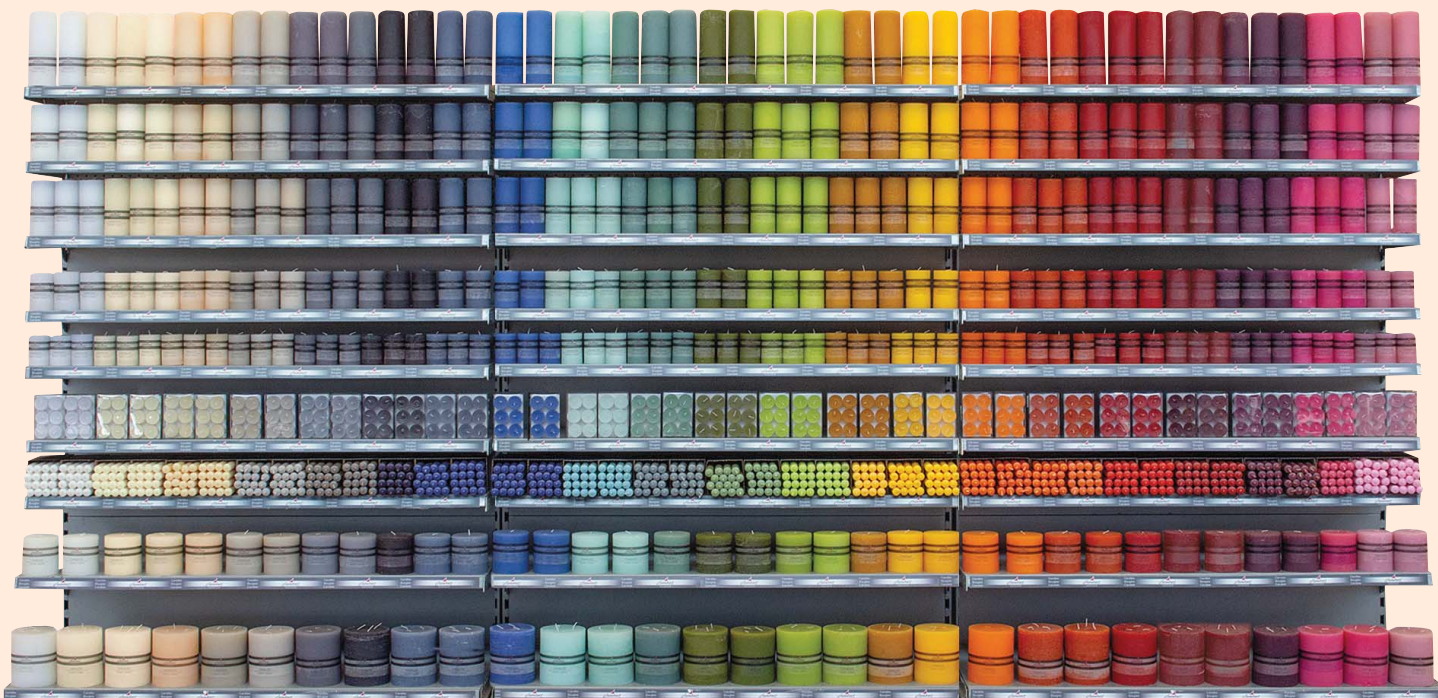

= Hüllen der Lichte aus 100% Recycling-Material  
 cups 100% recycled material  
 godets 100% matériaux recyclés

Regallayout  
Raureif

*Die durchgefärbten Raureif Kerzen mit ihrer charakteristischen, rustikalen Oberfläche - in trendigen Farben - überzeugen durch ihre schlichte und zugleich moderne Art. Die Serie ist selbstlöschend und bietet höhere Sicherheit beim Abbrennen.*