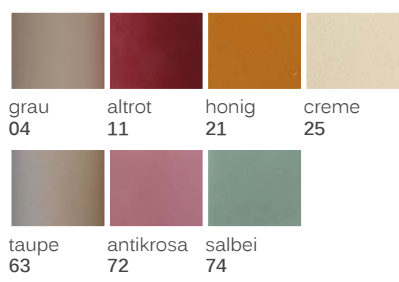

NATURE

1. **1 Stumpenkerze 19706**
     ↑↓ ca. 120/58 mm
     ☞ 12 Stück (= Kt.)
   - **3 Stumpenkerze 19708**
     ↑↓ ca. 150/68 mm
     ☞ 10 Stück (= Kt.)
2. ☞ 04, 11, 25, 74

- **2 Stumpenkerze 19707**
  ↑↓ ca. 100/68 mm
  ☞ 10 Stück (= Kt.)

Die HÜLLEN
UNSERER
nature-LICHTER
BESTEHEN AUS
100% RECYCLING-
MATERIAL

THE CUPS OF OUR "nature" LIGHTS ARE
MADE FROM 100% RECYCLED MATERIALS

GOBETS DE CHAUFFE-PLATS "nature"
COMPOSÉS À 100% DE MATÉRIEL RECYCLÉS

1. **4 Rillenstumpen 13562**
     ↑↓ ca. 110/57 mm
     ☞ 6 Stück (= Kt.)
2. ☞ 11, 21, 25, 63, 72, 74