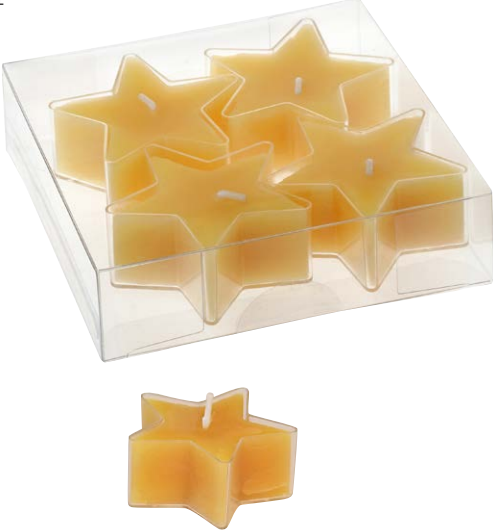

21

4 LICHTER STERN

im Kunststoffbehälter I
in a plastic box I boîte en plastique

03041
ca. 26/55 mm
12 Pack (= Kt.)

21

100%

honig
21

LICHTE,
Pyramiden &
BAUMKERZEN