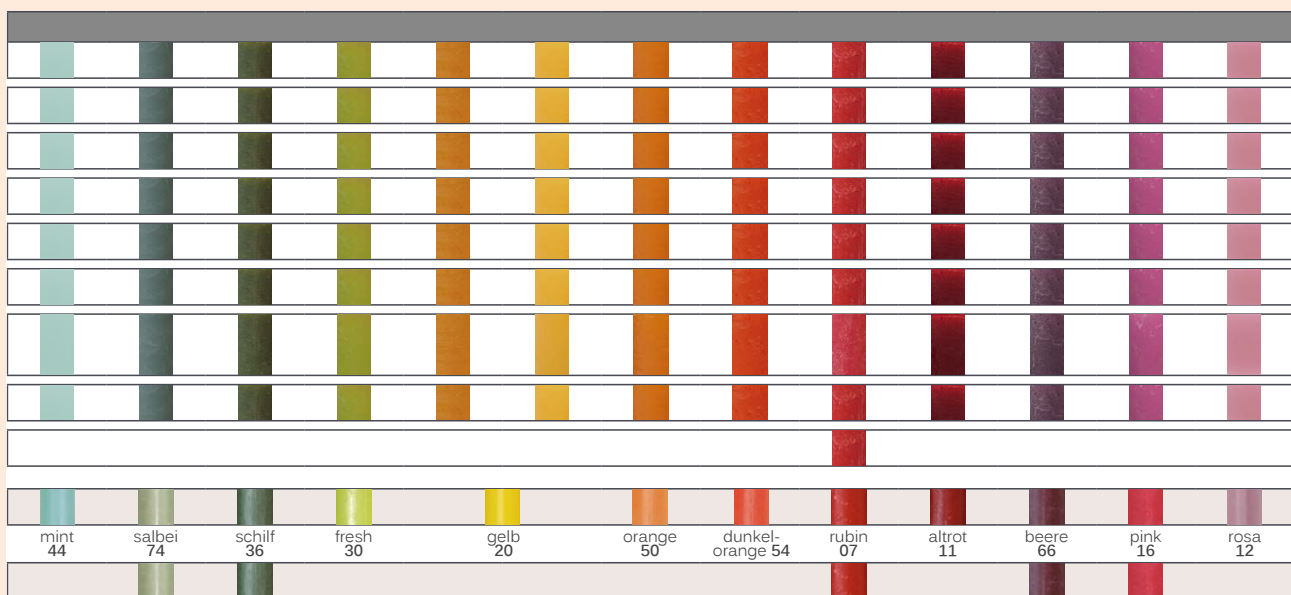

Die durchgefärbten Raureif Kerzen mit ihrer charakteristischen, rustikalen Oberfläche - in trendigen Farben - überzeugen durch ihre schlichte und zugleich moderne Art. Die Serie ist selbstlöschend und bietet höhere Sicherheit beim Abbrennen.

Discover our "Raureif" series: Simple and modern, solid-coloured candles with a rustic surface, available in trendy colours. The series is self-extinguishing, thus offers extra safety when burning.

Découvrez notre série "Raureif" : Des bougies simples et modernes, teintées dans la masse, avec une surface rustique. Disponibles dans des couleurs tendances. La série est auto-extinguible, offrant ainsi une plus grande sécurité lors de la combustion.