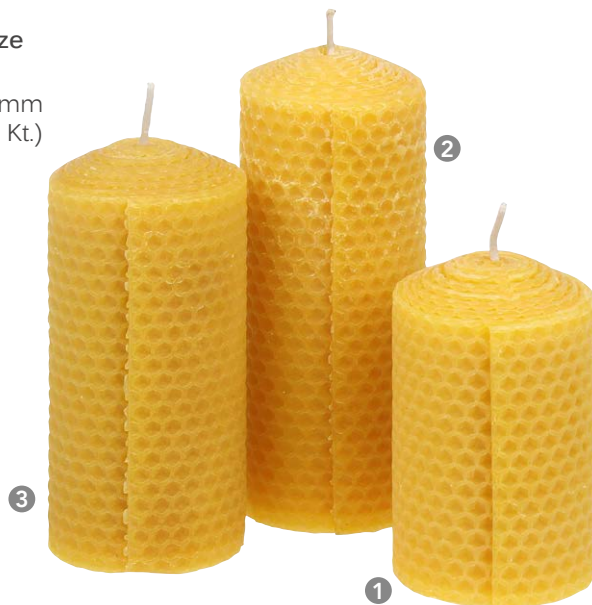

↕ ca. 100/56 mm
📦 12 Stück (= Kt.)

📦 21

honig
21

WABE

gewickelt | rolled | enroulée

1 Wabenkerze
03754

↕ ca. 90/55 mm
📦 12 Stück (= Kt.)

3 Wabenkerze
03769

↕ ca. 120/55 mm
📦 12 Stück (= Kt.)

📦 21

2 Wabenkerze
03755

↕ ca. 140/55 mm
📦 12 Stück (= Kt.)

BRISSAGO

Stabkerze
03451
ca. 120/38 mm
16 Stück (= Kt.)

21

NEU