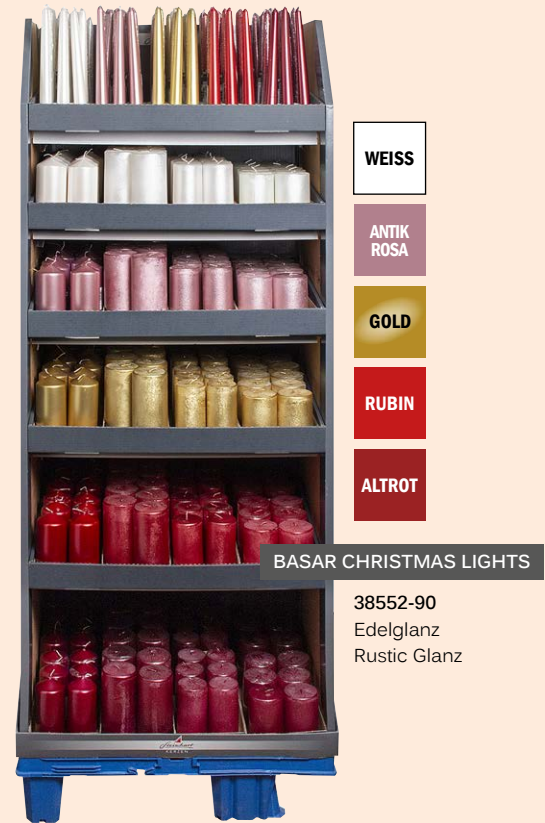

RUSTIC GLANZ

lackiert | varnished | laqué

Stumpenkerze

① 19457

↕ ca. 100/68 mm

📦 10 Stück (= Kt.)

Stumpenkerze

② 19456

↕ ca. 120/58 mm

📦 12 Stück (= Kt.)