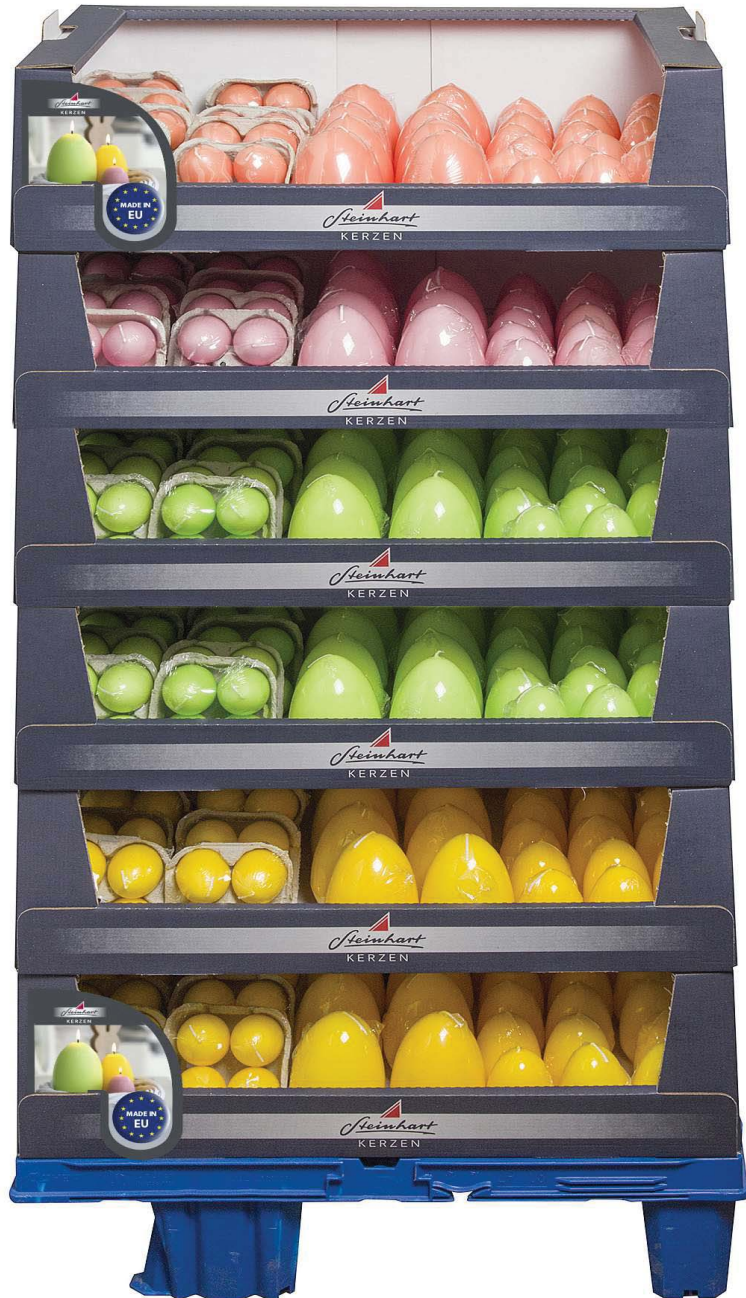

36779-92

Palette „EIERKERZEN“

AVEC
NOUVEAU
COLORIS

- HUMMER
- ROSÉ
- GELB
- LIMETTE